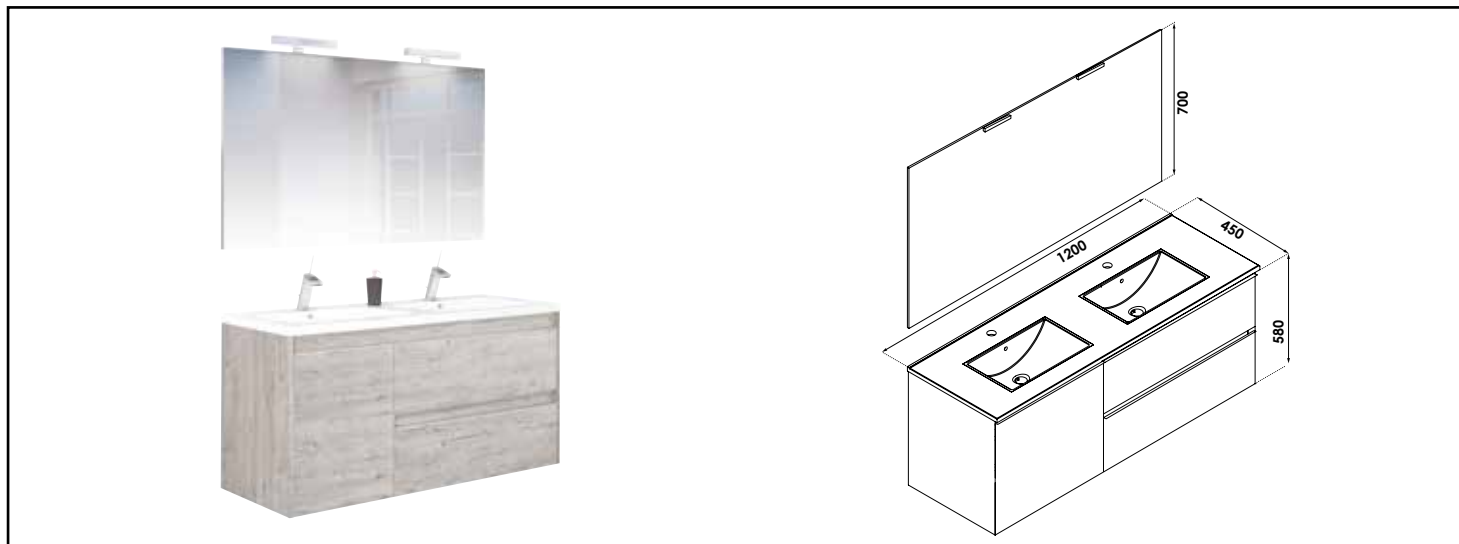

Référence : 401511310

MEUBLE COMPLET BOSTON AVEC MIROIR SUSPENDUS - LARG. 120CM - COLORIS NORDIC

CARACTÉRISTIQUES

- Meuble à suspendre finition Nordic, avec plan céramique blanche simple vasque intégrée avec trop plein ; profondeur : 46cm
- Dimensions : Largeur : 120cm x Profondeur : 45cm x Hauteur : 58cm
- Corps de meuble avec vide sanitaire
- Structure du caisson (façade et corps) en panneaux de particules revêtu MDF, épaisseur : 16mm
- 2 tiroirs et 1 porte en panneau de particules à ouverture totale et fermeture amortie
- Poignées en aluminium chromé
- 1 miroir simple à suspendre avec spot LED classe 2 IP44, hauteur : 70cm
- 2 points de fixation murale
- Accessoires en options : pieds réglables en hauteur : de 29 à 31cm
- Livré pré-monté, sans robinetterie, sans visserie de fixation murale, sans vidage
- Fabrication européenne
- Norme PEFC
- Ecotaxe en sus